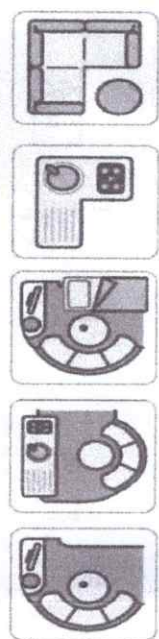

Kabine 1 Kojenlänge: 199 / _____ Kojenbreite: 170 / _____
Vorne Raumhöhe: 172 / _____

Anz.: _____	Anz.: _____	Anz.: <u>1</u>	Anz.: _____	Anz.: _____	Anz.: _____	Anz.: _____	Anz.: _____	Anz.: _____	Anz.: _____

Kabine 2 Kojenlänge: 199 / _____ Kojenbreite: 177 / 175
Achtern Raumhöhe: 180 / _____

Anz.: _____	Anz.: _____	Anz.: _____	Anz.: <u>1</u>	Anz.: _____	Anz.: _____	Anz.: _____	Anz.: _____	Anz.: _____	Anz.: _____

Nasszelle 1 Raumhöhe: 1,75 / _____

WC, Bidet	WC, Bidet Dusche	WC Dusche	WC	Dusche

Höhe: 181, 190

Bänke 1,88 / 1,89

Höhe: _____ / _____

Cockpit-Bank 1,42

Höhe: _____ / _____

Höhe: _____ / _____