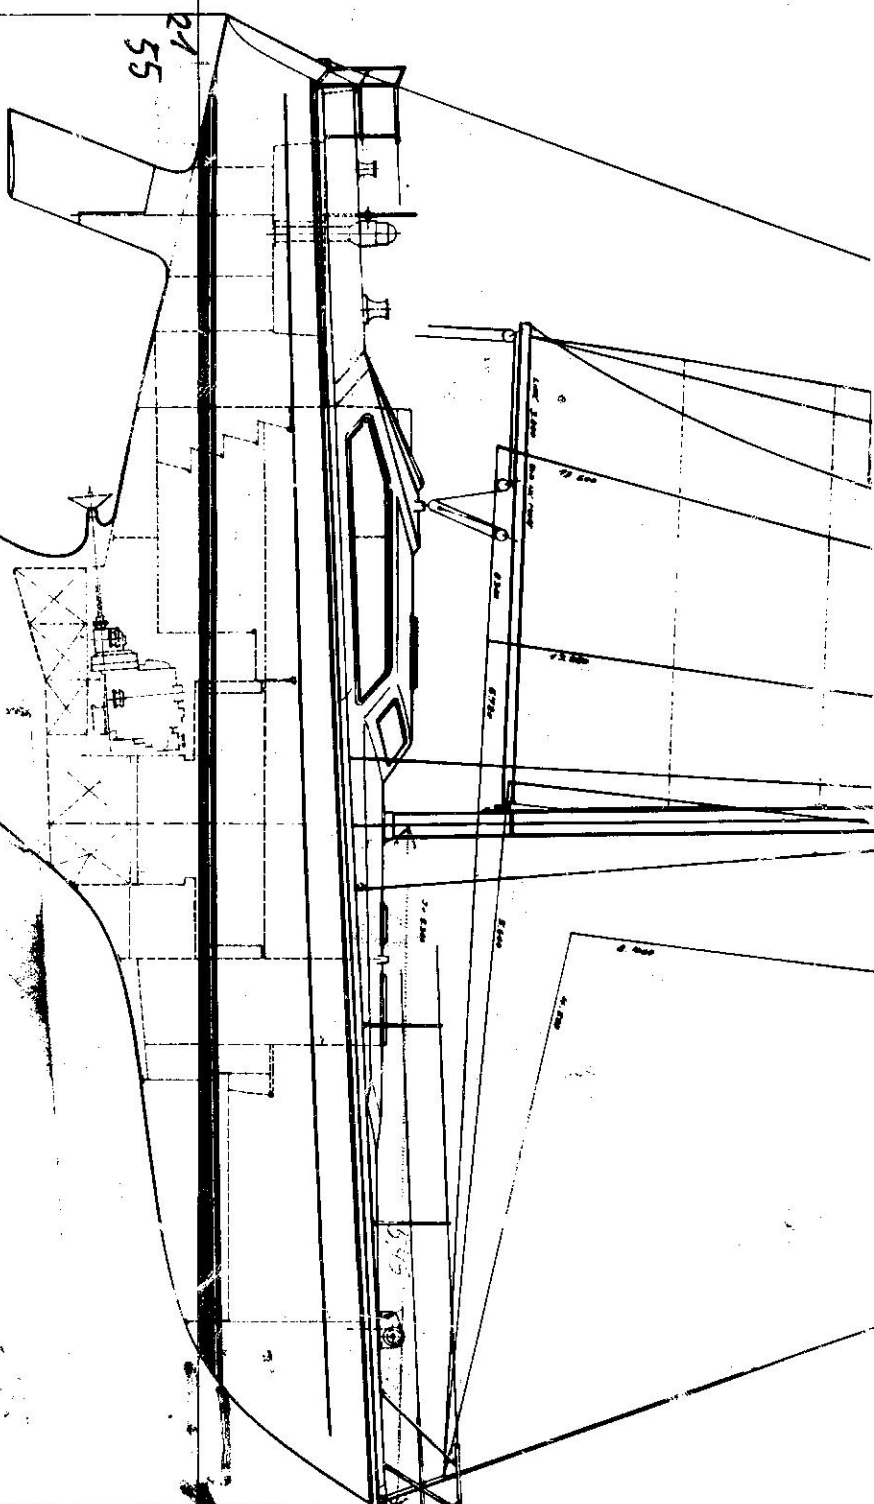

2 80 815
 84,5 0,88
 0 93 0,99
 115,5
 113
 121
 128
 133

53 80 815 85 089
 0 94 5 99
 7 68
 112 120 127

B.B.

12m OFK-SEGKREUZER
 KURT W. SCHMIDT
 KAPITÄN
 12m OFK-SEGKREUZER
 KURT W. SCHMIDT
 KAPITÄN

MAU...
 Length over all... 97.00 m
 Length... 9.70 m
 Width... 1.45 m
 Draft... 2.00 m
 Displacement... 7.4 m³
 Ballast... 1.00 t
 Ballast... 50 kg
 ...
 ...
 ...